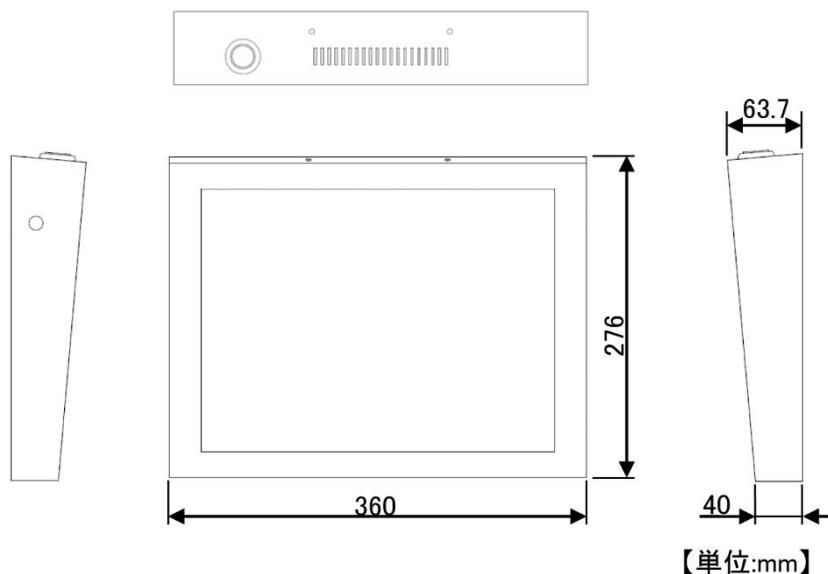

■概要

本製品は、業務用壁掛けモニターとして設計されたカラーモニターです。

取付やメンテナンス等の作業が容易で、壁掛けとしての視野角も十分に考慮されております。

■仕様

項目	仕様	備考
液晶パネル	TFT アモルファス・シリコン薄膜トランジスタ アクティブマトリクス駆動方式	
画素構成	1024(水平) × 3(RGB) × 768(垂直) Pixel	
アスペクト比	4:3	
有効表示範囲	304.1mm(水平) × 228.1mm(垂直)	
画面輝度	350cd/m²	全白表示
視野角	(上)85° (下)85° (左右)±80°	CR≥10
バックライト寿命	50,000 時間 (目安値)	光源:LED
入力信号	NTSC コンポジット信号 75Ω 1Vp-p(RCA) :1 系統 RGB(D-sub15ピン) :1 系統 HDMI :1 系統	
使用電源	DC15V DC ジャック (専用 AC アダプターより供給)	
消費電力	約 16W (最大)	
外形寸法	幅:360mm 高さ:276.5mm 奥行:63.7mm (突起物を除く)	
質量	約 5.7 kg	
動作周囲温度/湿度	温度: 0~40°C 湿度:85%RH 以下 (結露なきこと)	
本体塗装色	シルバー焼付塗装	
付属品	取扱説明書(保証書付)/専用 AC アダプター/ 皿ネジ(5 個)/オールプラグボルト(10 個)	

■外観図

※仕様は予告なく変更する場合があります。