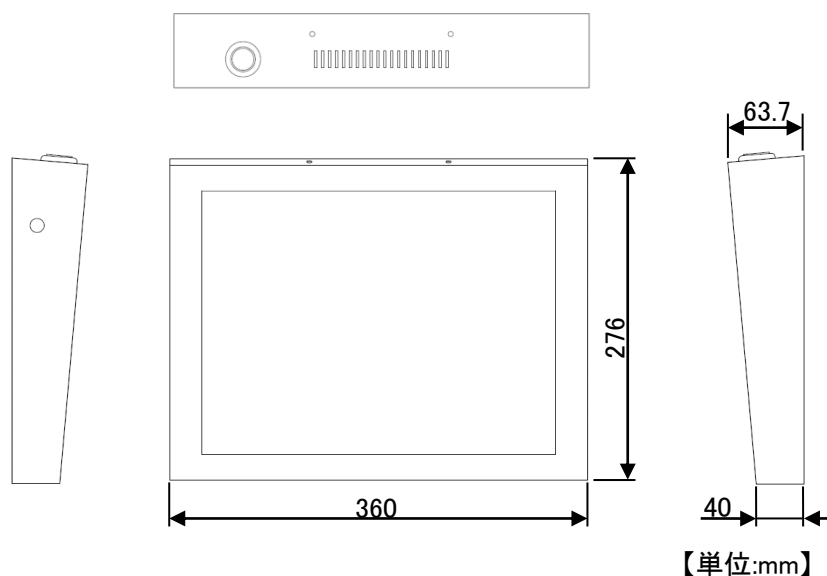

■概要

本製品は、業務用壁掛けモニターとして設計されたカラーモニターです。

取付やメンテナンス等の作業が容易で、壁掛けとしての視野角も十分に考慮されております。

■仕様

項目	仕様	備考
液晶パネル	TFT アモルファス・シリコン薄膜トランジスタ アクティブマトリクス駆動方式	
画素構成	1024(水平)×3(RGB)×768(垂直) ドット	
アスペクト比	4:3	
有効表示範囲	304.1mm (水平)×228.1mm (垂直)	
画面輝度	350cd/m²	
視野角	(上) 85° (下) 85° (左右) ±85°	
バックライト寿命	50,000 時間(目安値)	
入力信号	NTSC コンポジット信号 75Ω 1Vp-p (RCA) :1 系統 アナログ RGB (VGA コネクター) :1 系統	
使用電源	DC16V 4A (専用 AC アダプターより供給)	
消費電力	約 24W (最大)	
外形寸法	幅:360mm 高さ:276.5mm 奥行:63.7mm (突起物を除く)	
質量	約 5.7kg	
動作周囲温度/湿度	温度: 0~40℃ 湿度:85%RH 以下(結露なきこと)	
本体塗装色	シルバー焼付塗装	
付属品	取扱説明書(保証書付)/専用 AC アダプター/ 皿ネジ(5 個)/オールプラグボルト(10 個)	

■外観図

※仕様は予告なく変更する場合があります。